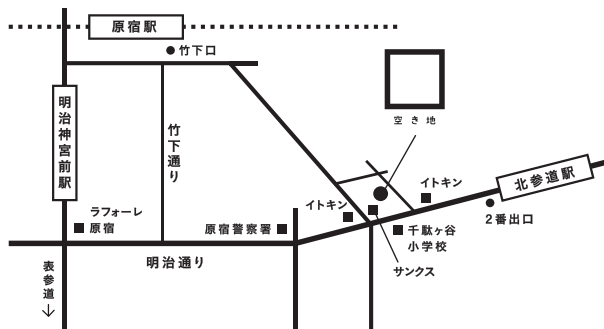

使用時間	使用人数	使用料金
Day rent デイレント	10:00-18:00 (月曜日～金曜日) ※1時間単位でご利用ください	最大15名(着席の場合) 一人掛けソファ12脚、3人掛けソファ1脚	1時間 3,000円
Night rent ナイトレント	19:00-23:00 (月曜日～金曜日) 土曜・日曜応相談	最大50名(立席の場合)	4時間 20,000円

* 準備・後片付け等はご予約時間内に行ってください。* デイレントで長時間ご使用の場合や社会貢献・ボランティア活動の場合はご相談ください。割引も検討いたします。
* 時間等お気軽にご相談ください。場合によりデイレントと同条件でナイトレントの1時間貸しも検討いたします。割引も検討いたします。

オプション FREE: プロジェクター   有料: プリント(出力・コピー), フライヤー作成